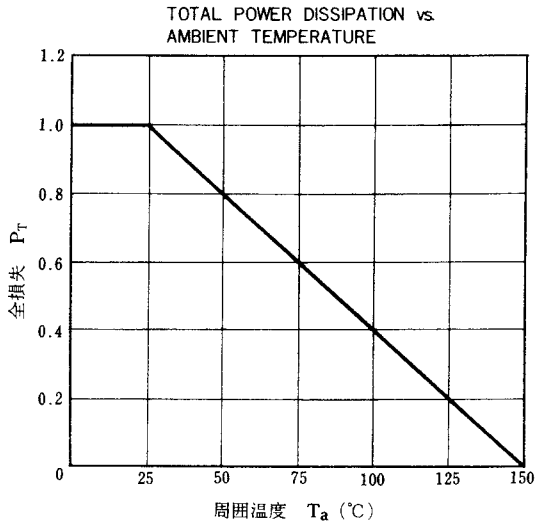

特性曲線/TYPICAL CHARACTERISTICS ($T_a=25\text{ }^\circ\text{C}$)