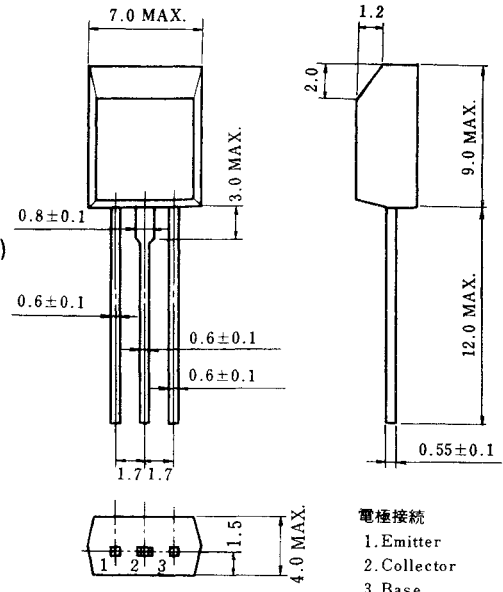

$V_{CE0}=140\text{ V}\cdots 2SA1221/2SC2958$

$V_{CE0}=160\text{ V}\cdots 2SA1222/2SC2959$

絶対最大定格/ABSOLUTE MAXIMUM RATINGS ($T_a=25\text{ }^\circ\text{C}$)

項目	略号	定格	単位
コレクタ・ベース間電圧	V_{CBO}	160	V
コレクタ・エミッタ間電圧	V_{CEO}	140/160	V
エミッタ・ベース間電圧	V_{EBO}	5.0	V
コレクタ電流(直流)	$I_{C(DC)}$	500	mA
コレクタ電流(パルス)	$I_{C(pulse)}$ *	1.0	A
全損失	P_T	1.0	W
ジャンクション温度	T_j	150	$^\circ\text{C}$
保存温度	T_{stg}	-55~+150	$^\circ\text{C}$

*PW \leq 10 ms, Duty Cycle \leq 50 %

外形図/PACKAGE DIMENSIONS

(Unit : mm)

電気的特性/ELECTRICAL CHARACTERISTICS ($T_a=25\text{ }^\circ\text{C}$)

項目	略号	条件	MIN.	TYP.	MAX.	単位
コレクタしゃ断電流	I_{CBO}	$V_{CB}=100\text{ V}, I_E=0$			200	nA
エミッタしゃ断電流	I_{EBO}	$V_{EB}=5.0\text{ V}, I_C=0$			200	nA
直流電流増幅率	h_{FE} **	$V_{CE}=2.0\text{ V}, I_C=100\text{ mA}$	100	150	400	
直流ベース電圧	V_{BE} **	$V_{CE}=5.0\text{ V}, I_C=20\text{ mA}$	0.6	0.64	0.7	V
コレクタ飽和電圧	$V_{CE(sat)}$ **	$I_C=1.0\text{ A}, I_B=0.2\text{ A}$		0.32	0.7	V
ベース飽和電圧	$V_{BE(sat)}$ **	$I_C=1.0\text{ A}, I_B=0.2\text{ A}$		1.1	1.3	V
コレクタ容量	C_{ob}	$V_{CB}=10\text{ V}, I_E=0, f=1.0\text{ MHz}$		13	30	pF
利得帯域幅積	f_T	$V_{CE}=10\text{ V}, I_E=-20\text{ mA}$	30	60		MHz