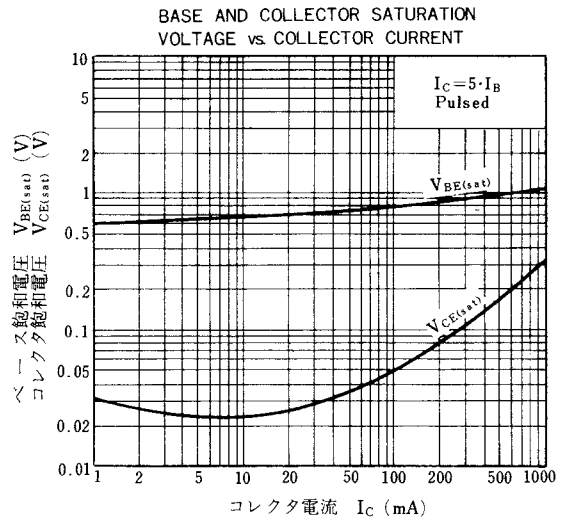

特性曲線/TYPICAL CHARACTERISTICS ($T_a=25\text{ }^\circ\text{C}$)