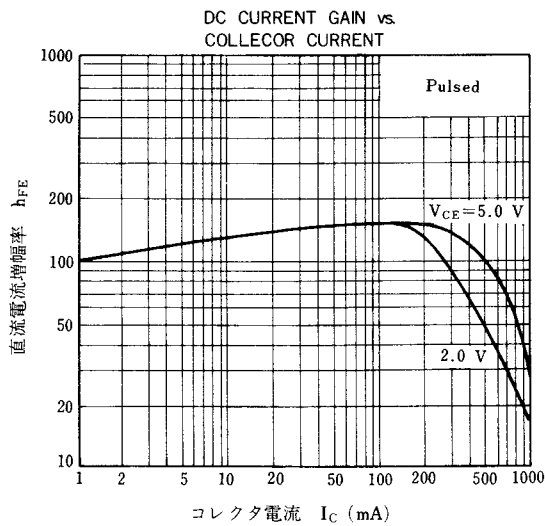

$V_{CE0}=140\text{ V}\cdots 2SA1221/2SC2958$

$V_{CE0}=160\text{ V}\cdots 2SA1222/2SC2959$

絶対最大定格/ABSOLUTE MAXIMUM RATINGS ($T_a=25\text{ }^\circ\text{C}$)

項目	略号	定格	単位
コレクタ・ベース間電圧	V_{CBO}	160	V
コレクタ・エミッタ間電圧	V_{CEO}	140/160	V
エミッタ・ベース間電圧	V_{EBO}	5.0	V
コレクタ電流(直流)	$I_{C(DC)}$	500	mA
コレクタ電流(パルス)	$I_{C(pulse)}$ *	1.0	A
全損失	P_T	1.0	W
ジャンクション温度	T_j	150	$^\circ\text{C}$
保存温度	T_{stg}	-55~+150	$^\circ\text{C}$

*PW \leq 10 ms, Duty Cycle \leq 50 %

外形図/PACKAGE DIMENSIONS

(Unit : mm)

電気的特性/ELECTRICAL CHARACTERISTICS ($T_a=25\text{ }^\circ\text{C}$)

項目	略号	条件	MIN.	TYP.	MAX.	単位
コレクタしゃ断電流	I_{CBO}	$V_{CB}=100\text{ V}, I_E=0$			200	nA
エミッタしゃ断電流	I_{EBO}	$V_{EB}=5.0\text{ V}, I_C=0$			200	nA
直流電流増幅率	h_{FE} **	$V_{CE}=2.0\text{ V}, I_C=100\text{ mA}$	100	150	400	
直流ベース電圧	V_{BE} **	$V_{CE}=5.0\text{ V}, I_C=20\text{ mA}$	0.6	0.64	0.7	V
コレクタ飽和電圧	$V_{CE(sat)}$ **	$I_C=1.0\text{ A}, I_B=0.2\text{ A}$		0.32	0.7	V
ベース飽和電圧	$V_{BE(sat)}$ **	$I_C=1.0\text{ A}, I_B=0.2\text{ A}$		1.1	1.3	V
コレクタ容量	C_{ob}	$V_{CB}=10\text{ V}, I_E=0, f=1.0\text{ MHz}$		13	30	pF
利得帯域幅積	f_T	$V_{CE}=10\text{ V}, I_E=-20\text{ mA}$	30	60		MHz

**パルス測定 PW \leq 350 μ s, Duty Cycle \leq 2 % Pulsed

h_{FE} 規格区分

捺印	M	L	K
h_{FE}	100~200	160~320	200~400

特性曲線/TYPICAL CHARACTERISTICS ($T_a=25\text{ }^\circ\text{C}$)

NEC 日本電気株式会社

本社 東京都港区芝五丁目33番1号(日本電気本社ビル) 〒108 東京(03)454-1111
 半導体事業部 東京都港区芝五丁目29番11号(日本電気住生ビル) 〒108 東京(03)456-6111
 関西支社 大阪市北区堂島浜一丁目2番6号(新大阪ビル) 〒530 大阪(06)348-1461
 支社 大阪(06)348-1466
 電子デバイス販売部 名古屋市中区栄四丁目15番32号(日建住生ビル) 〒460 名古屋(052)262-3611