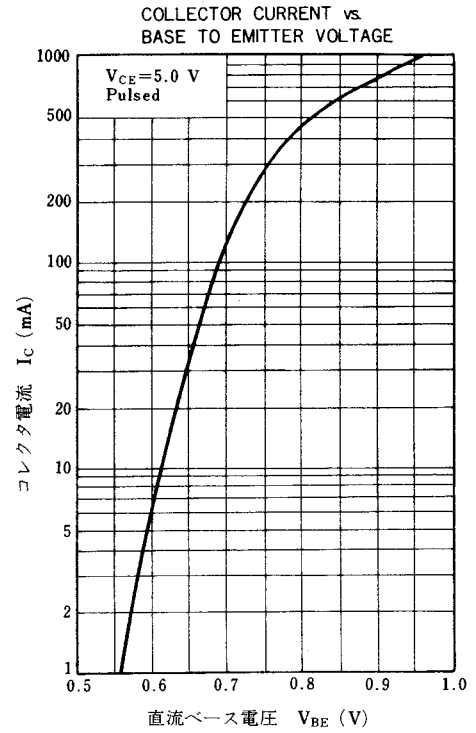

特性曲線/TYPICAL CHARACTERISTICS ($T_a=25\text{ }^\circ\text{C}$)